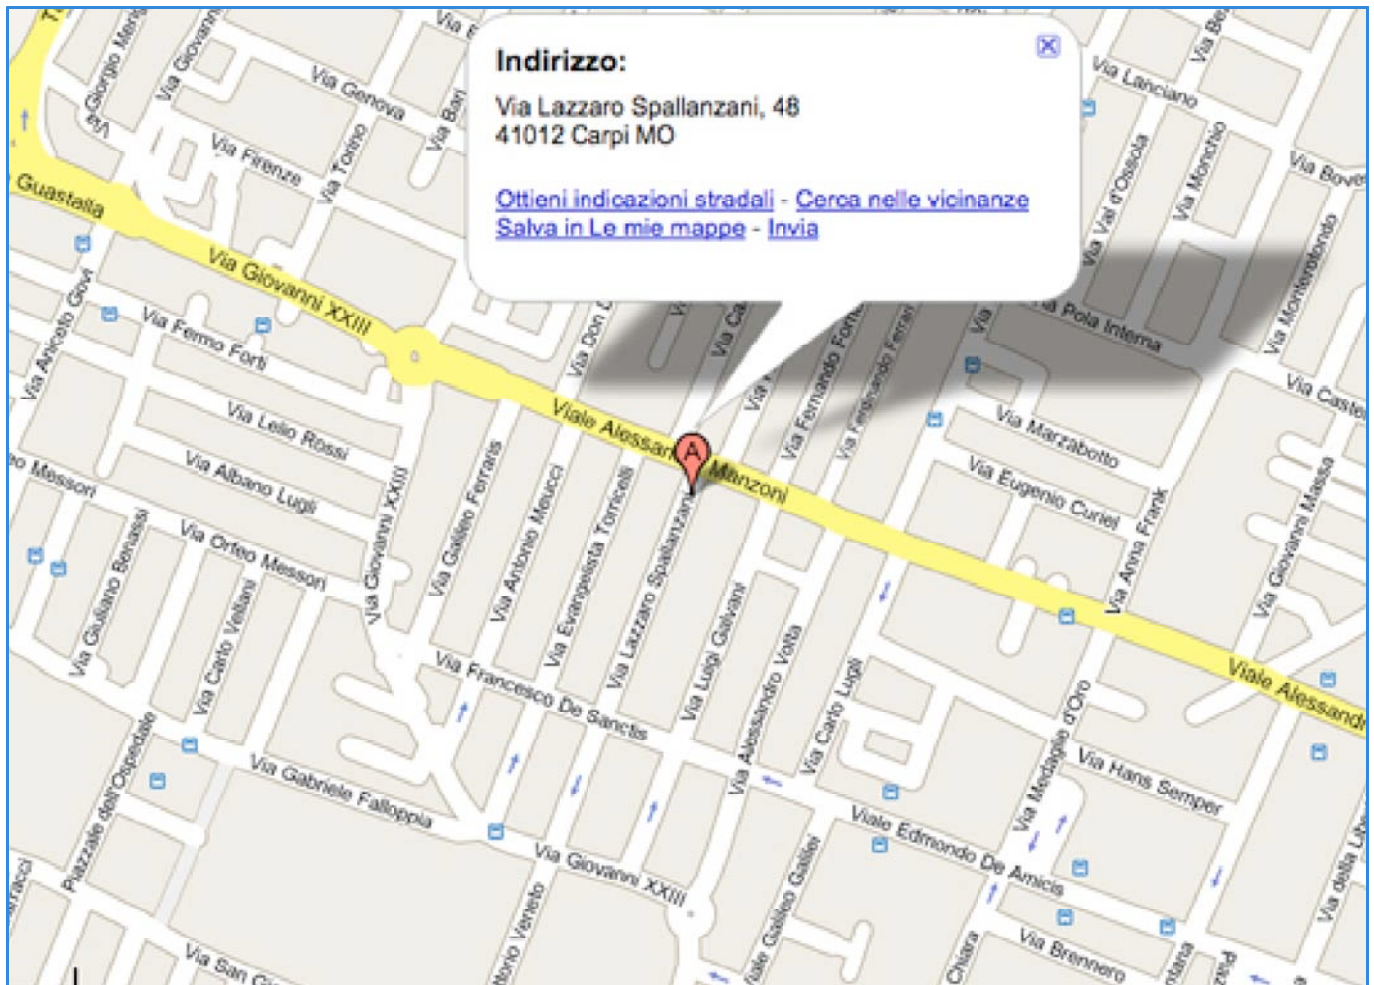

cristal bagno

COME ARRIVARE:

Uscita Autostrada del Brennero:

Girare a sinistra Strada St. 468 Correggio (SP468)
Continuare dritto su Tang. B. Losi
Girare a destra su Via Guastalla
Continuare dritto su Via Giovanni XXIII
Girare a destra su Via Spallanzani

Da Novi di Modena:

Girare a sinistra su Via Provinciale Modena (SP413)
Nella rotonda, girare a sinistra su Strada Statale Romana Nord
Continuare dritto su Tang. B. Losi
Girare a sinistra su Via Guastalla
Nella rotonda continuare dritto su Via Guastalla
Continuare dritto su Via Giovanni XXIII
Girare a destra su Via Spallanzani